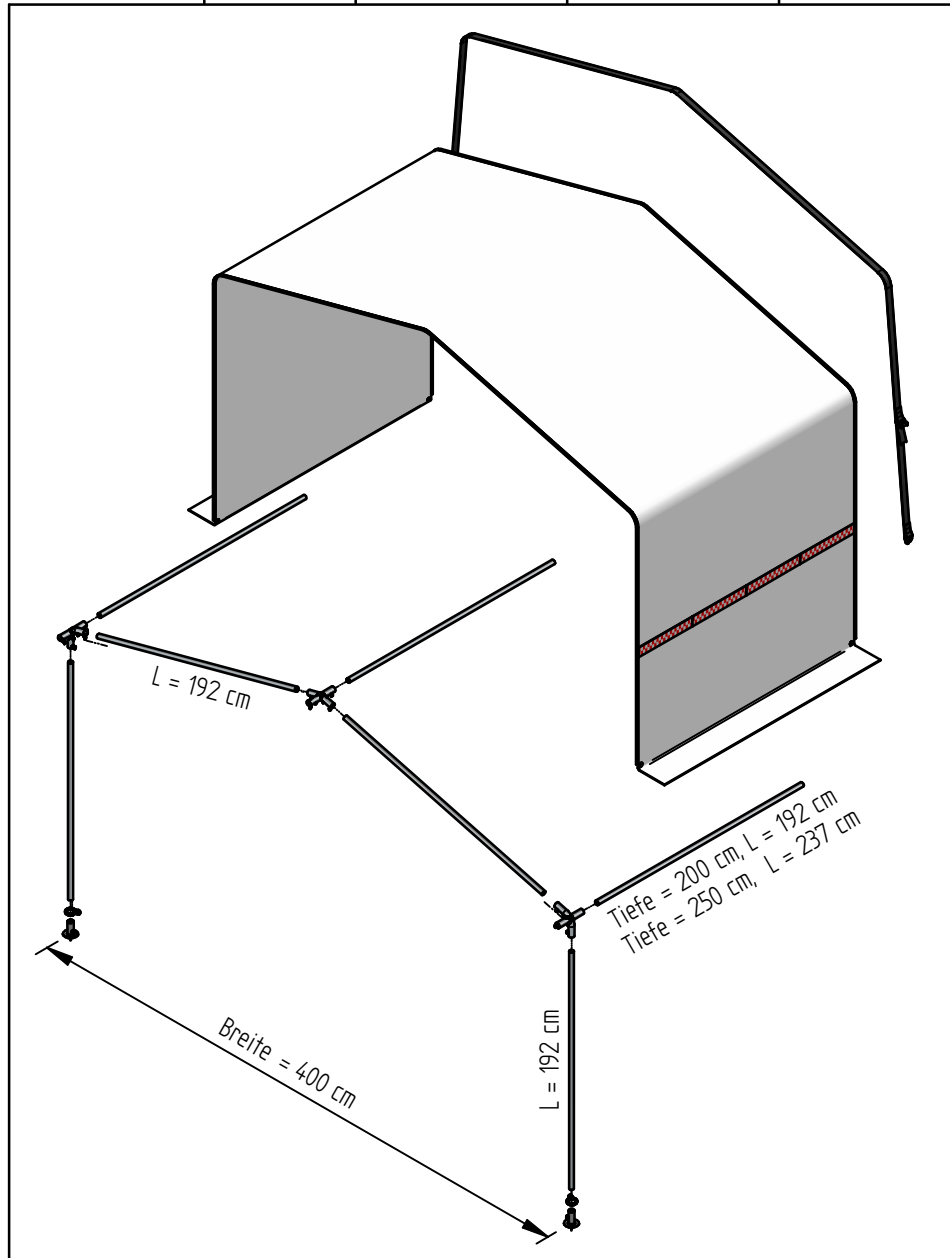

846915.400500  
L = 500 cm

846915.400600  
L = 600 cm

846915.400650  
L = 650 cm

846915.400700  
L = 700 cm

846915.400750  
L = 750 cm

846915.400800  
L = 800 cm

Stahlteile siehe Seite 5  
Planen siehe Seite 6

Art.Nr.	Breite	Länge								
846915.400200	4.00 m	2.00 m	4	2	4				11	
846915.400250	4.00 m	2.50 m	4	2	4				8	3
846915.400400	4.00 m	4.00 m	6	3	6	1	2		18	
846915.400450	4.00 m	4.50 m	6	3	6	1	2		15	3
846915.400500	4.00 m	5.00 m	6	3	6	1	2		12	6
846915.400600	4.00 m	6.00 m	8	4	8	2	4		25	
846915.400650	4.00 m	6.50 m	8	4	8	2	4		22	3
846915.400700	4.00 m	7.00 m	8	4	8	2	4		19	6
846915.400750	4.00 m	7.50 m	8	4	8	2	4		16	9
846915.400800	4.00 m	8.00 m	10	5	10	3	6		32	

Art.Nr.	Breite	Länge			
846915.400200	4.00 m	2.00 m	1	1	
846915.400250	4.00 m	2.50 m	1		1
846915.400400	4.00 m	4.00 m	1	2	
846915.400450	4.00 m	4.50 m	1	1	1
846915.400500	4.00 m	5.00 m	1		2
846915.400600	4.00 m	6.00 m	1	3	
846915.400650	4.00 m	6.50 m	1	2	1
846915.400700	4.00 m	7.00 m	1	1	2
846915.400750	4.00 m	7.50 m	1		3
846915.400800	4.00 m	8.00 m	1	4	

einzelner Rahmen

mehrere Rahmen

Gurt mit Öse

Erweiterungen Modell 300 cm

Art.Nr.	Länge								
846915.300200	2.00 m	2	1	2	2	5	3	1	
846915.300250	2.50 m	2	1	2	2	2			1

Erweiterungen Modell 400 cm

Art.Nr.	Länge							
846915.400200	2.00 m	2	1	2	7		1	
846915.400250	2.50 m	2	1	2	4	3		1