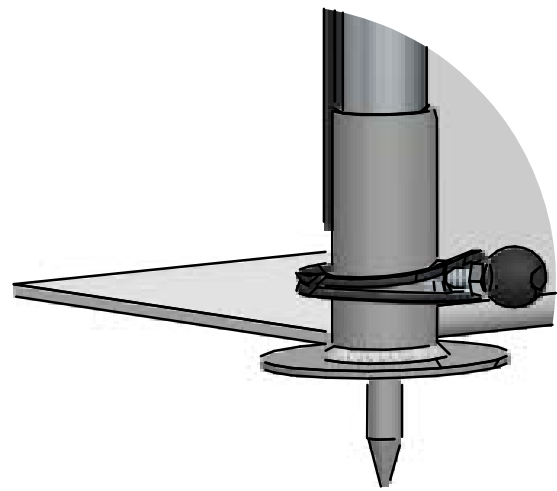

einzelner Rahmen

mehrere Rahmen

Gurt mit Öse

Erweiterungen Modell 300 cm

Art.Nr.	Länge								
846915.300200	2.00 m	2	1	2	2	5	3	1	
846915.300250	2.50 m	2	1	2	2	2			1

Erweiterungen Modell 400 cm

Art.Nr.	Länge							
846915.400200	2.00 m	2	1	2	7		1	
846915.400250	2.50 m	2	1	2	4	3		1